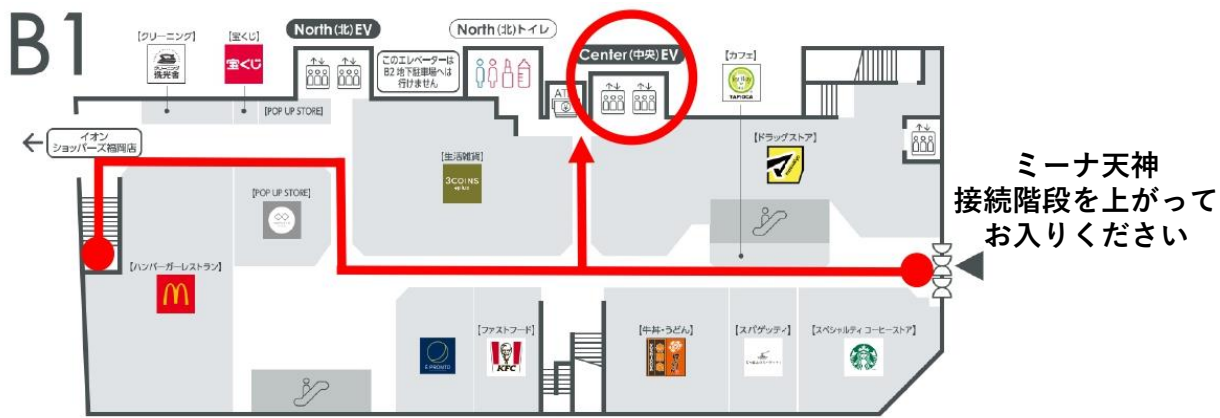

情報通信業合同企業説明会に参加される皆様へ

第1部は 9:30～受付開始 です。
ミーナ天神は開館前なので以下のルートで
8階までお越してください。

(地下1階のエレベーターでしかこの時間は上がりません)

(8:45～10:00までの入館ルート)

「3CONS」と「マツモトキヨシ」の間の通路を入ると、
突き当たり正面にセブン銀行ATM、その右側の中央エレベーターから8階へ。