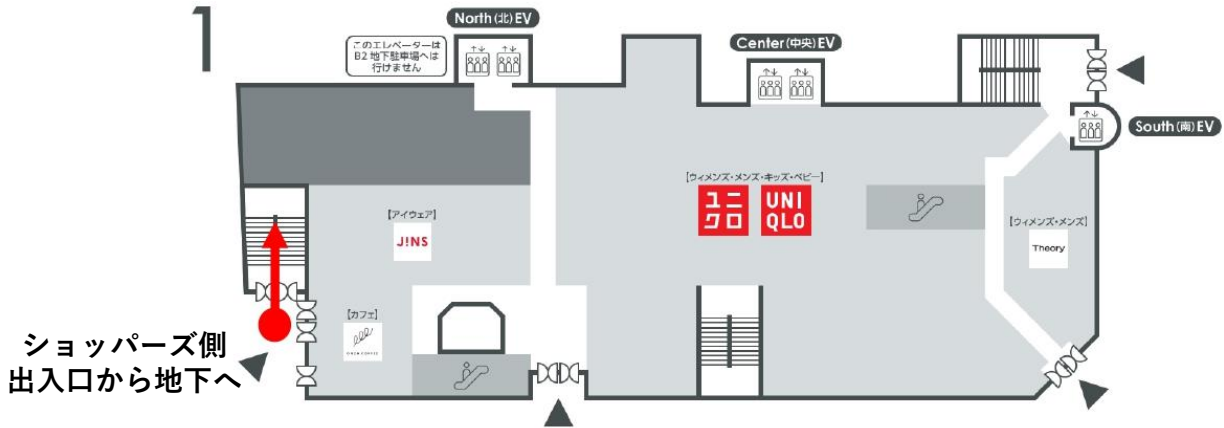

情報通信業合同企業説明会に参加される皆様へ

第1部は 9:30～受付開始 です。
ミーナ天神は開館前なので以下のルートで
8階までお越してください。

(地下1階のエレベーターでしかこの時間は上がりません)

(8:45～10:00までの入館ルート)

「3CONS」と「マツモトキヨシ」の間の通路を入ると、
突き当たり正面にセブン銀行ATM、その右側の中央エレベーターから8階へ。