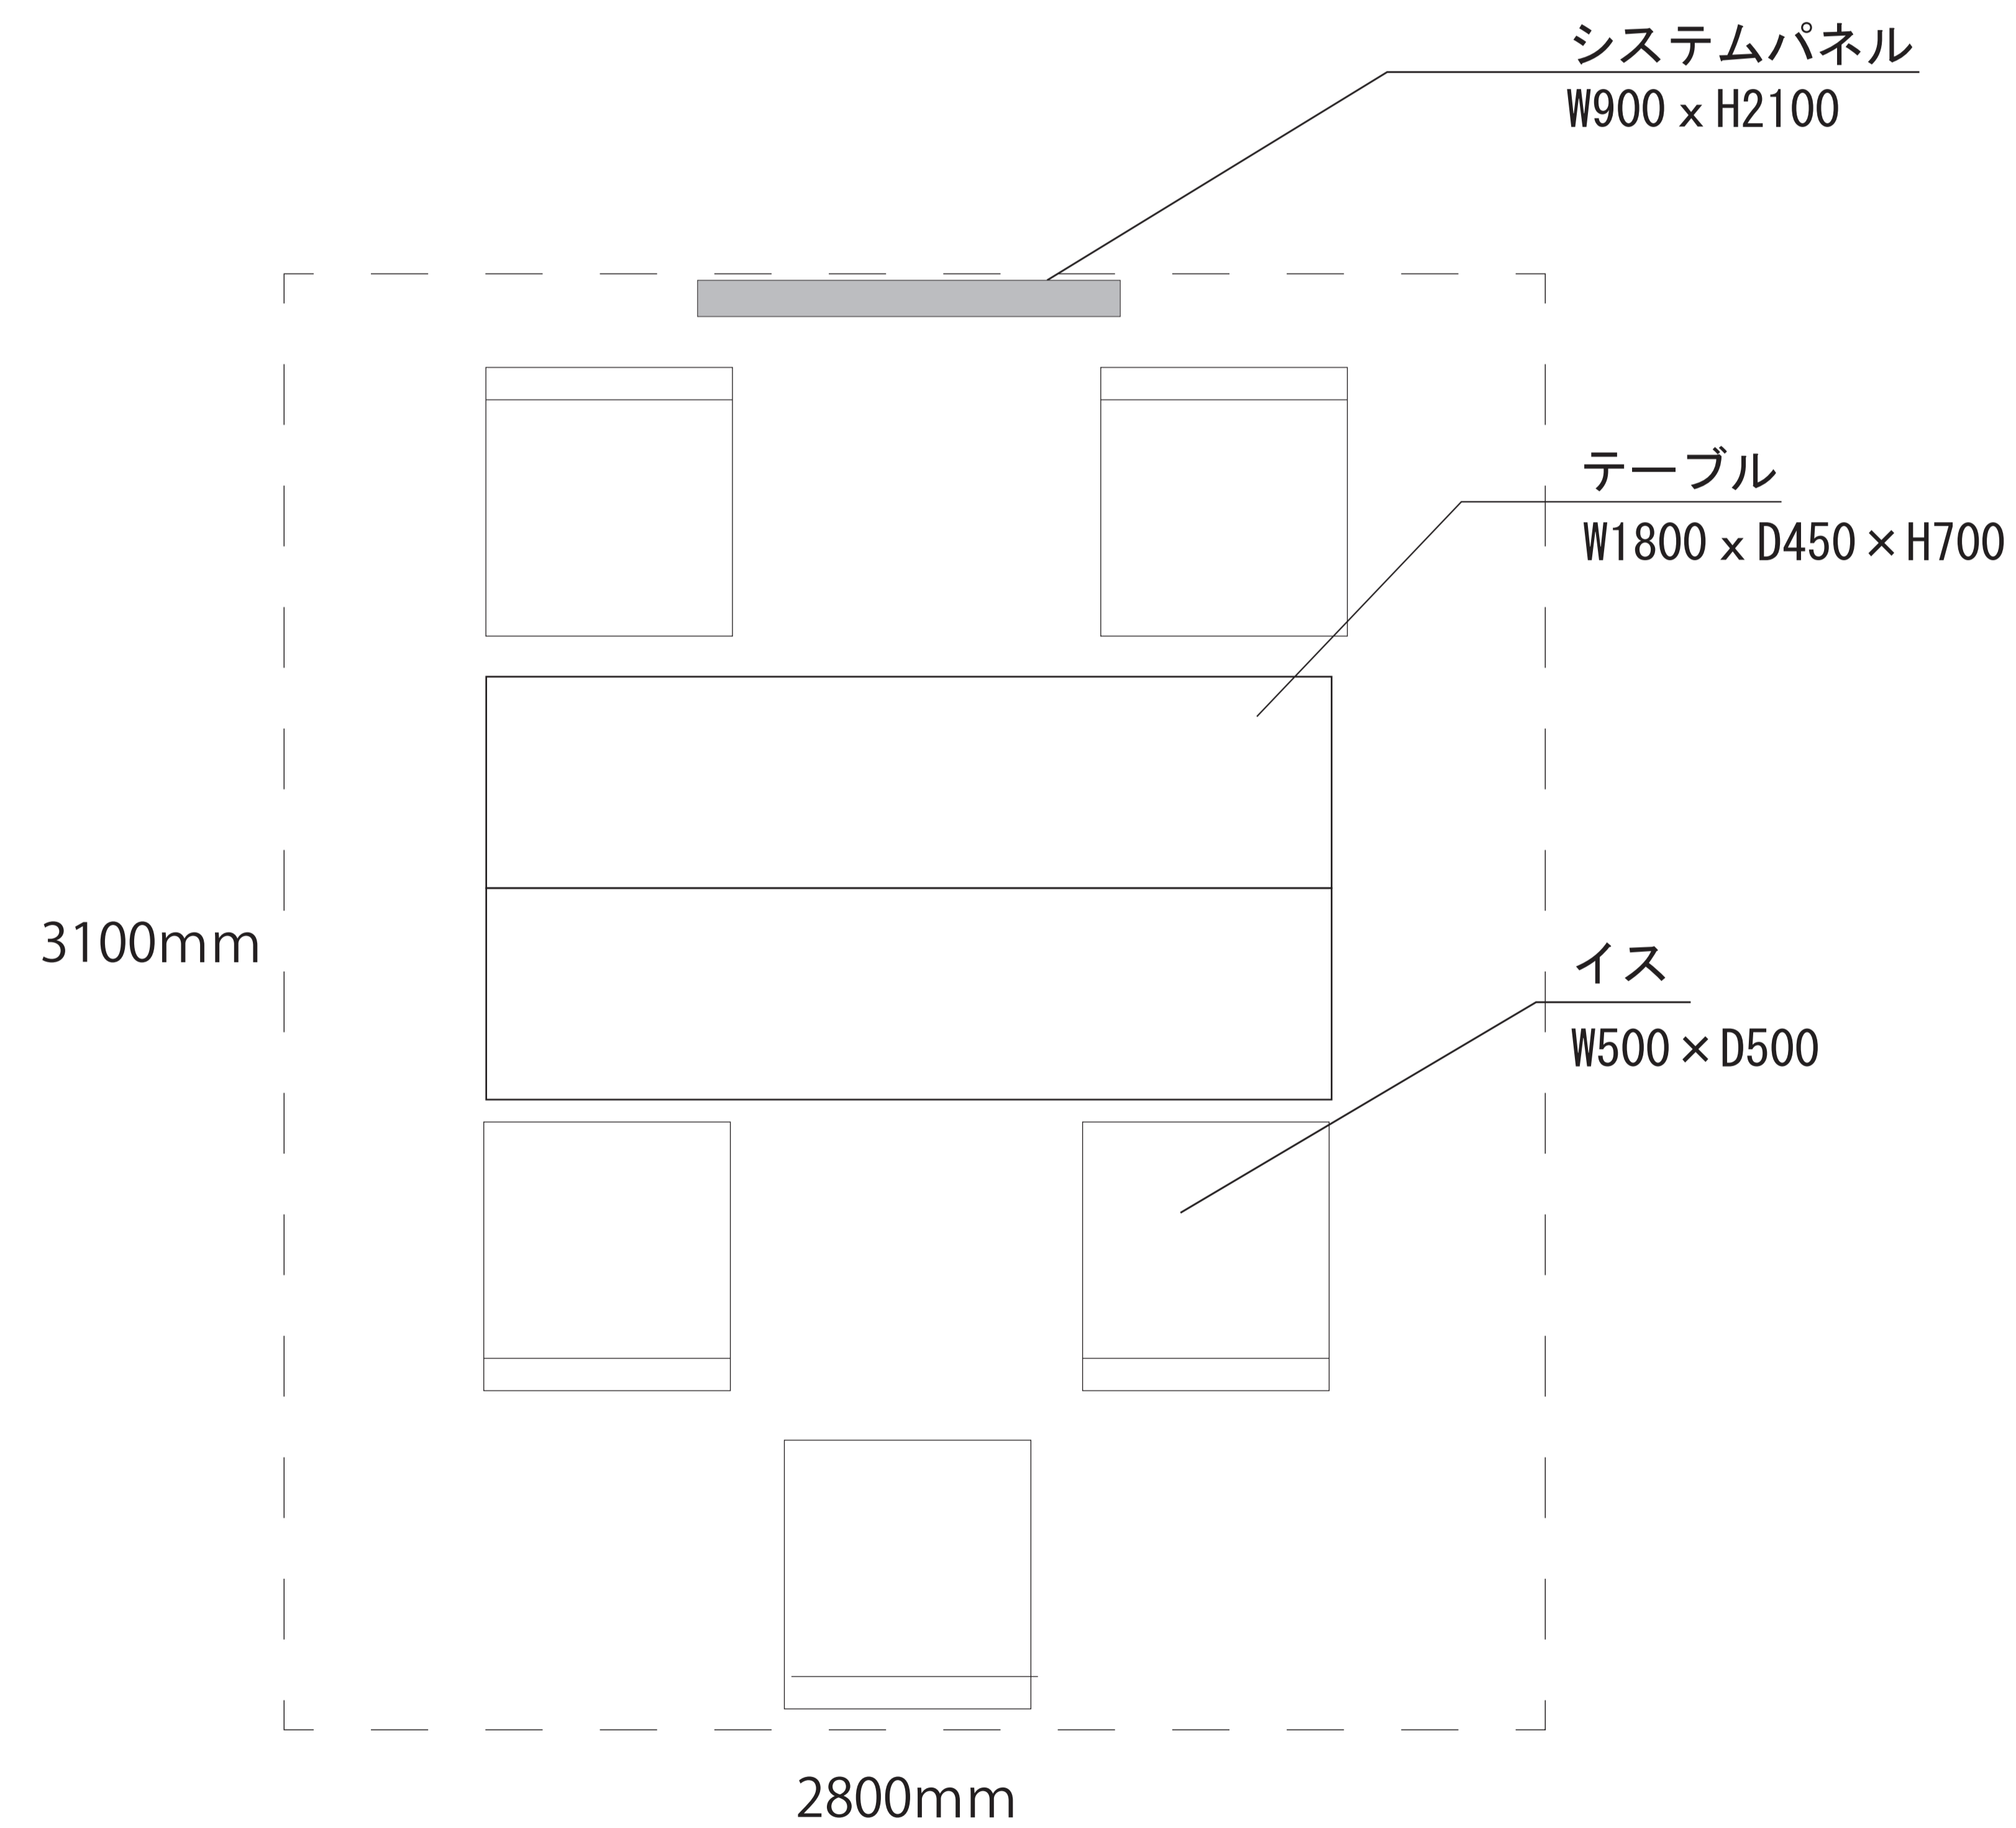

■ ブース詳細図

※電源は1ブースあたり400Wまで用意しております。

※「ユースエール認定企業」の申請をされた

企業様のブースには「企業名」の下にその旨の案内を表示します。

※システムパネルに、ポスター・資料等を掲示できます。

その際は必ず画びょう(先がピンタイプのもの)で留めてください。

企業受付に画びょうの準備がありますので、不足した場合はお申し付けください。

● 平面図

● イメージ図